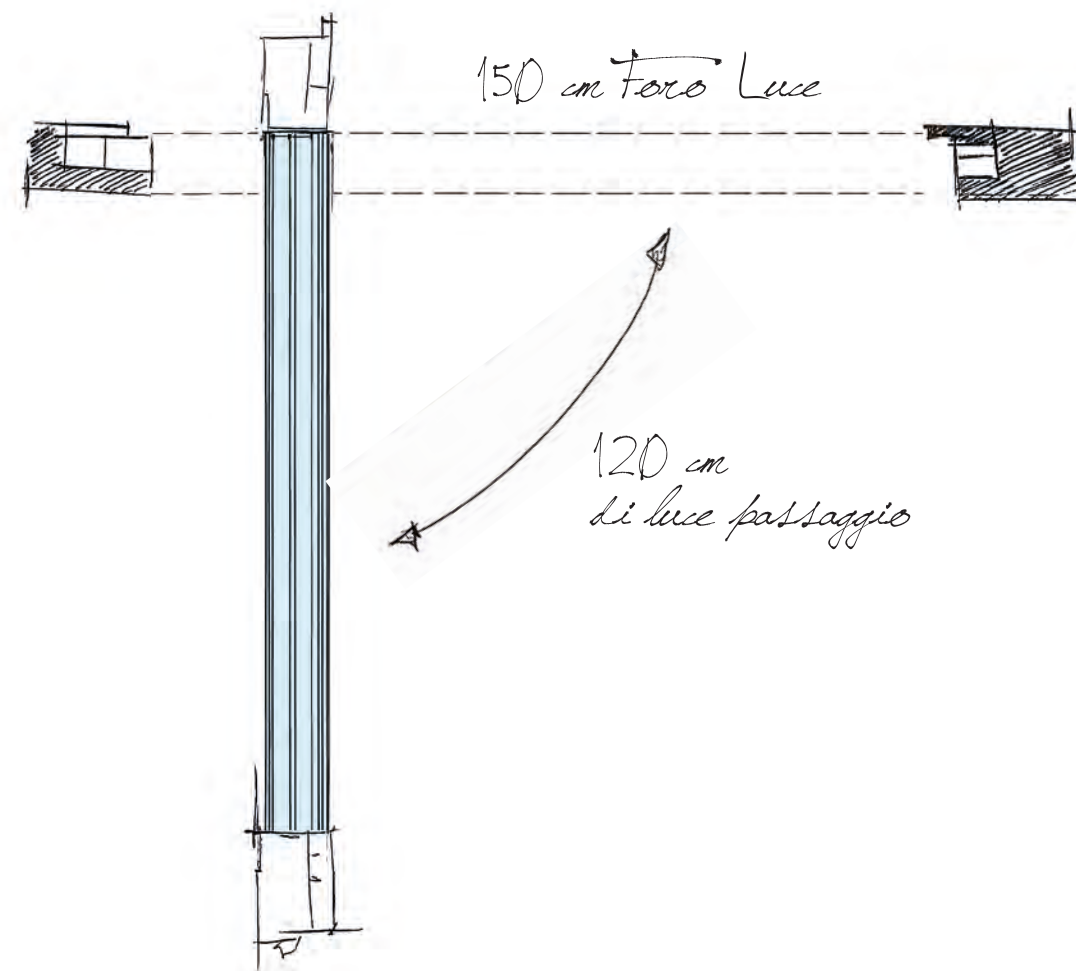

## Libertà di misura

Nova permette di creare ingressi fuori misura completamente vetrati grazie alla natura delle sue caratteristiche costruttive: il rinnovato meccanismo di apertura a bilico e la struttura portante in acciaio.

Dimensioni minime con vetro termico antiproiettile e anti mazza.

Dimensioni massime con vetro termico antiproiettile e anti mazza.

Dimensioni massime con vetro termico stratificato.

## Complanarità totale

Anta, vetro e maniglia  
divengono un elemento  
unico, rendendo la porta  
omogenea e priva di  
scanalature o sporgenze.

## Range di apertura

Con il nuovo meccanismo  
di apertura a bilico, Nova  
permette di avere una  
maggiore luce passaggio  
che si traduce in un  
più ampio spazio utile  
di attraversamento  
della soglia.