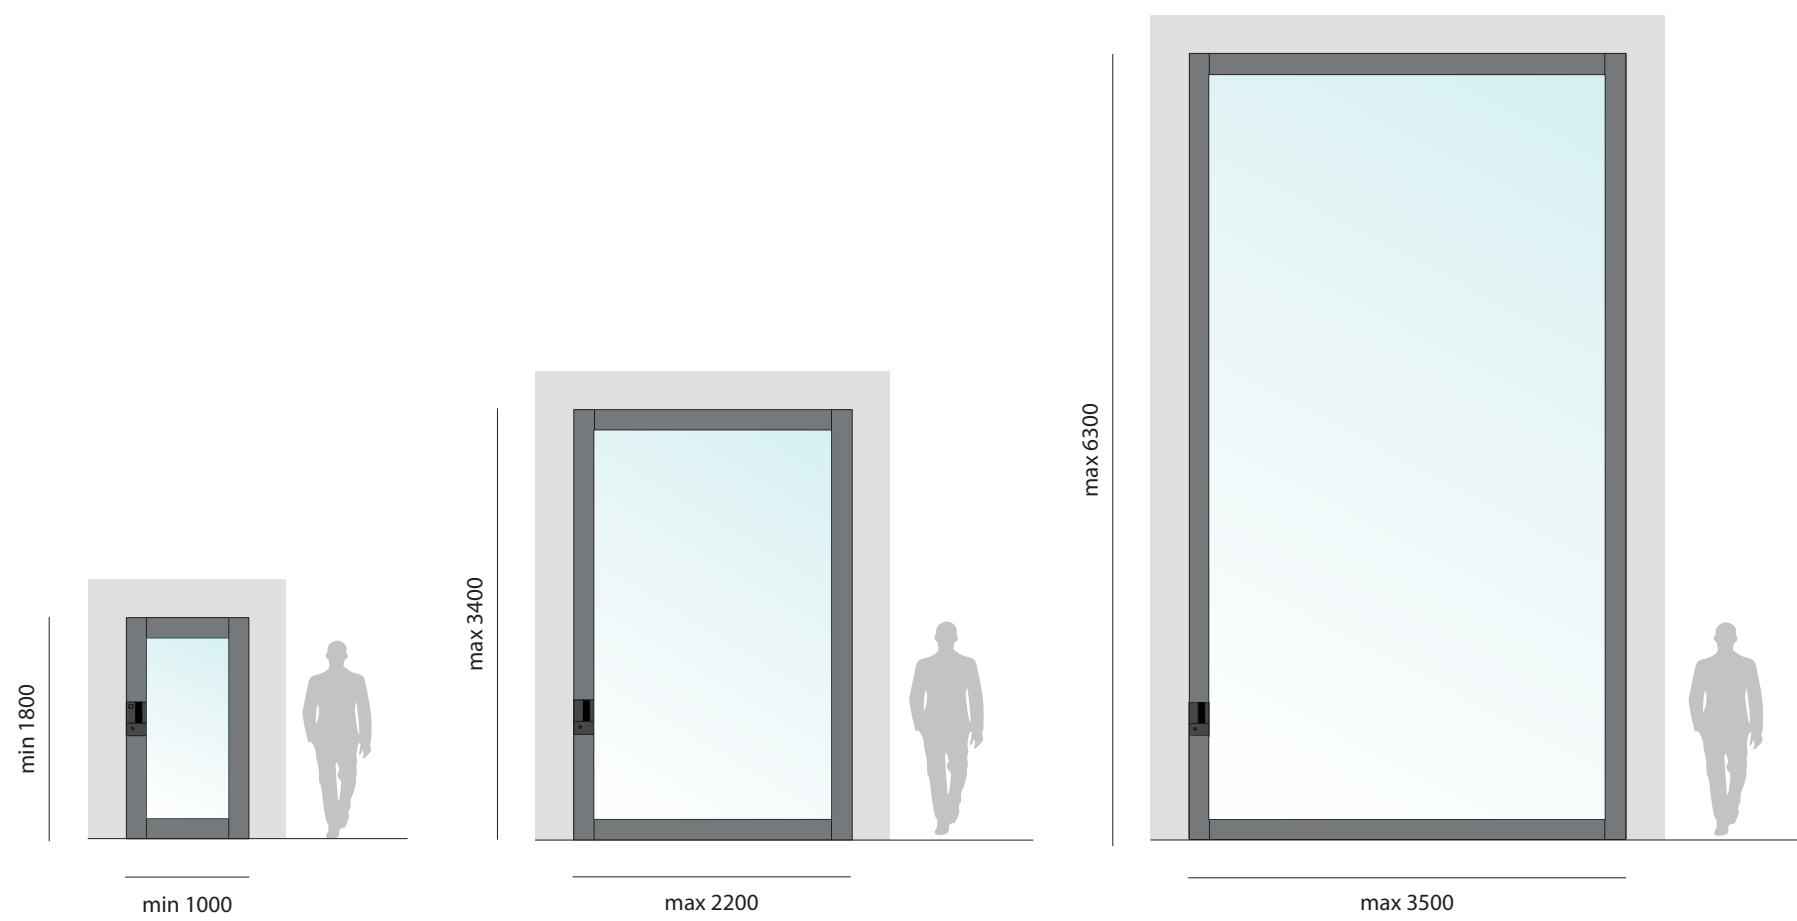

# Porta su facciata in vetro

# Porta con fianchiluce minimal

## Libertà di misura

Nova permette di creare ingressi fuori misura completamente vetrati grazie alla natura delle sue caratteristiche costruttive: il rinnovato meccanismo di apertura a bilico e la struttura portante in acciaio.