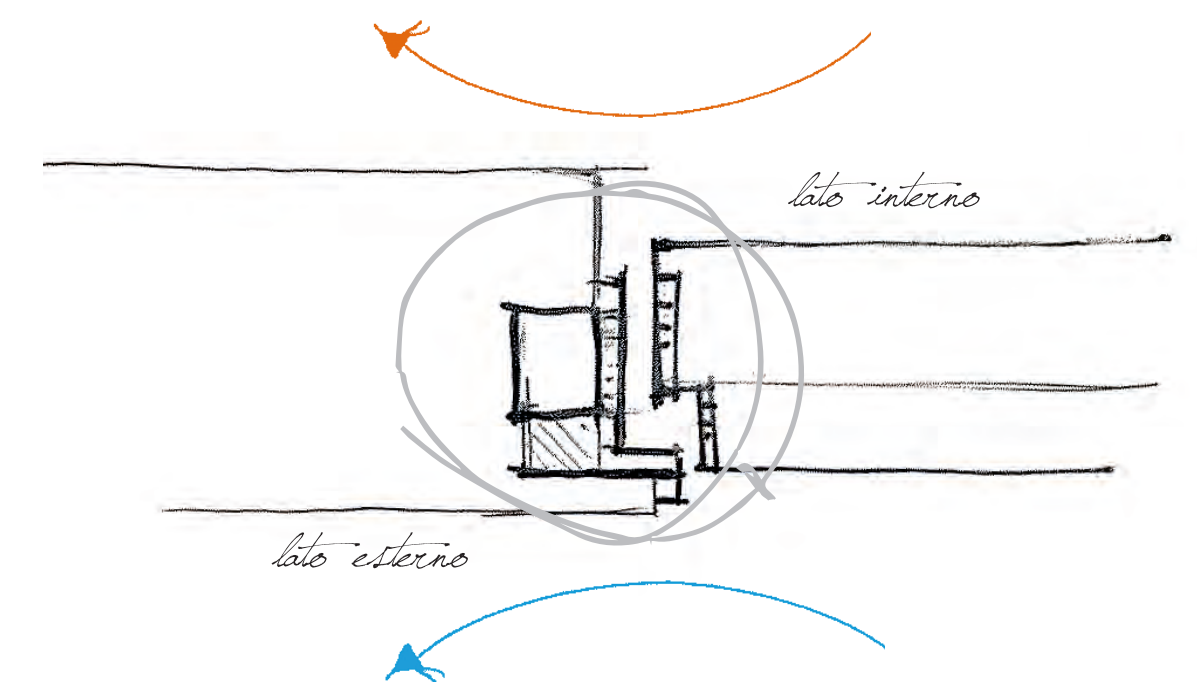

Telaio a taglio termico

Aumenta esponenzialmente
le prestazioni di isolamento
termico della porta
mantenendo inalterate le
caratteristiche di sicurezza
e i valori di antieffrazione.